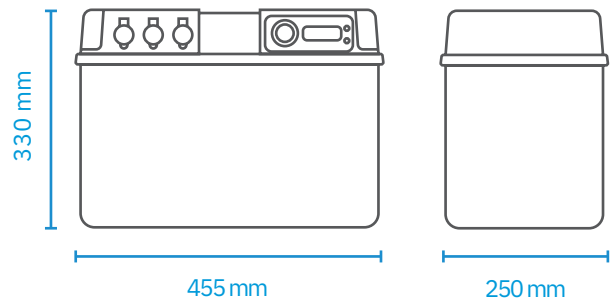

## Mechanische Eigenschaften

Maße (L × B × H)	455 × 250 × 330 mm
Integriertes Multifunktionsdisplay	✓

## Maße

455 mm

250 mm